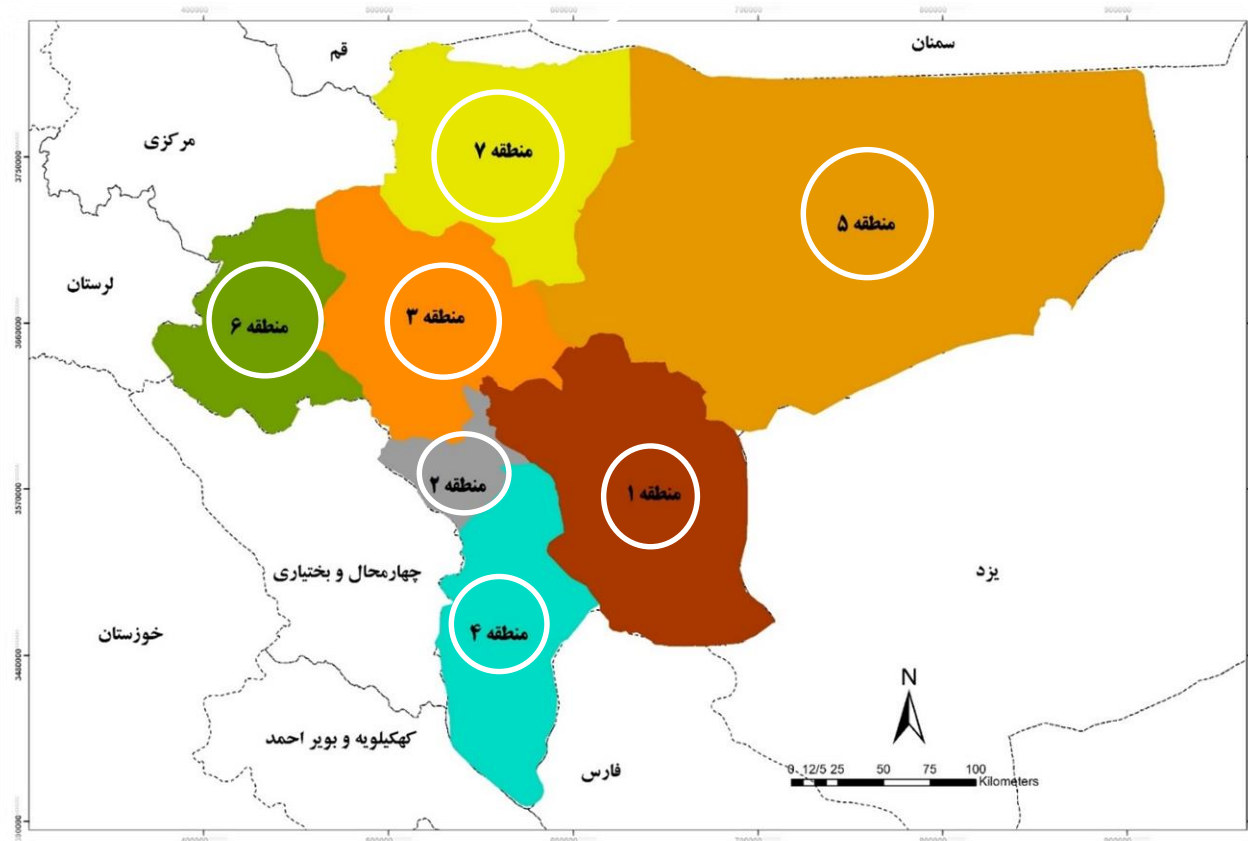

# نقشه مناطق ۷ گانه برنامه ریزی توسعه استان اصفهان

بر اساس

«الگوی توسعه مناطق برنامه ریزی استان اصفهان» مصوب نشست صد و هفتاد و دوم شورای برنامه ریزی و توسعه استان در تاریخ ۱۳۹۶/۶/۲

کاشان، نطنز، آران و بیدگل

۷

سمیرم، دهاقان، شهرضا

۴

نایین، اردستان، خور و بیابانک

۵

فریدن، فریدونشهر، چادگان، خوانسار، گلیایگان، بویین و میاندشت

۶

اصفهان

۱

خمینی شهر، لنجان، فلاورجان، مبارکه

۲

برخوار، نجف آباد، شاهین شهر و میمه، تیران و کرون

۳